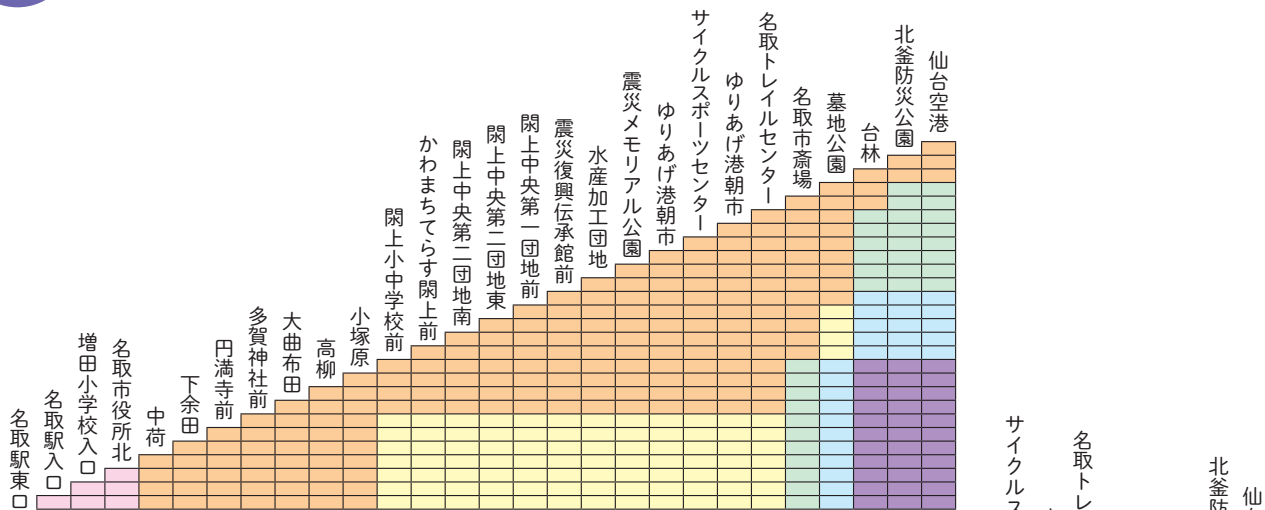

# 閑上線

閑上線

## 運賃

=100円  
  =150円  
  =200円  
  =250円  
  =300円  
  =400円

※未就学児:無料 小学生:半額(10円未満切り上げ)

## 通勤通学時間帯

## 日中時間帯