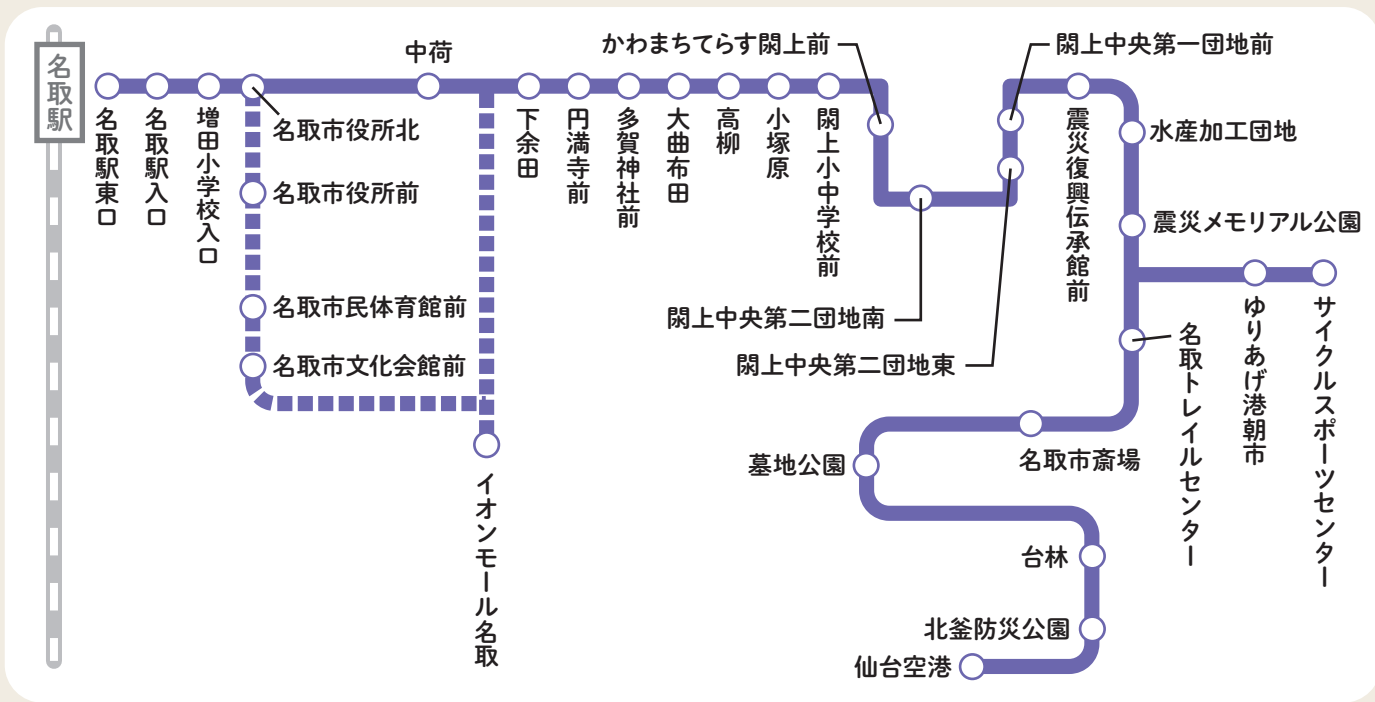

# 閑上線

閑上線

## 運賃

=100円  
  =150円  
  =200円  
  =250円  
  =300円  
  =400円

※未就学児:無料 小学生:半額(10円未満切り上げ)

## 通勤通学時間帯

## 日中時間帯