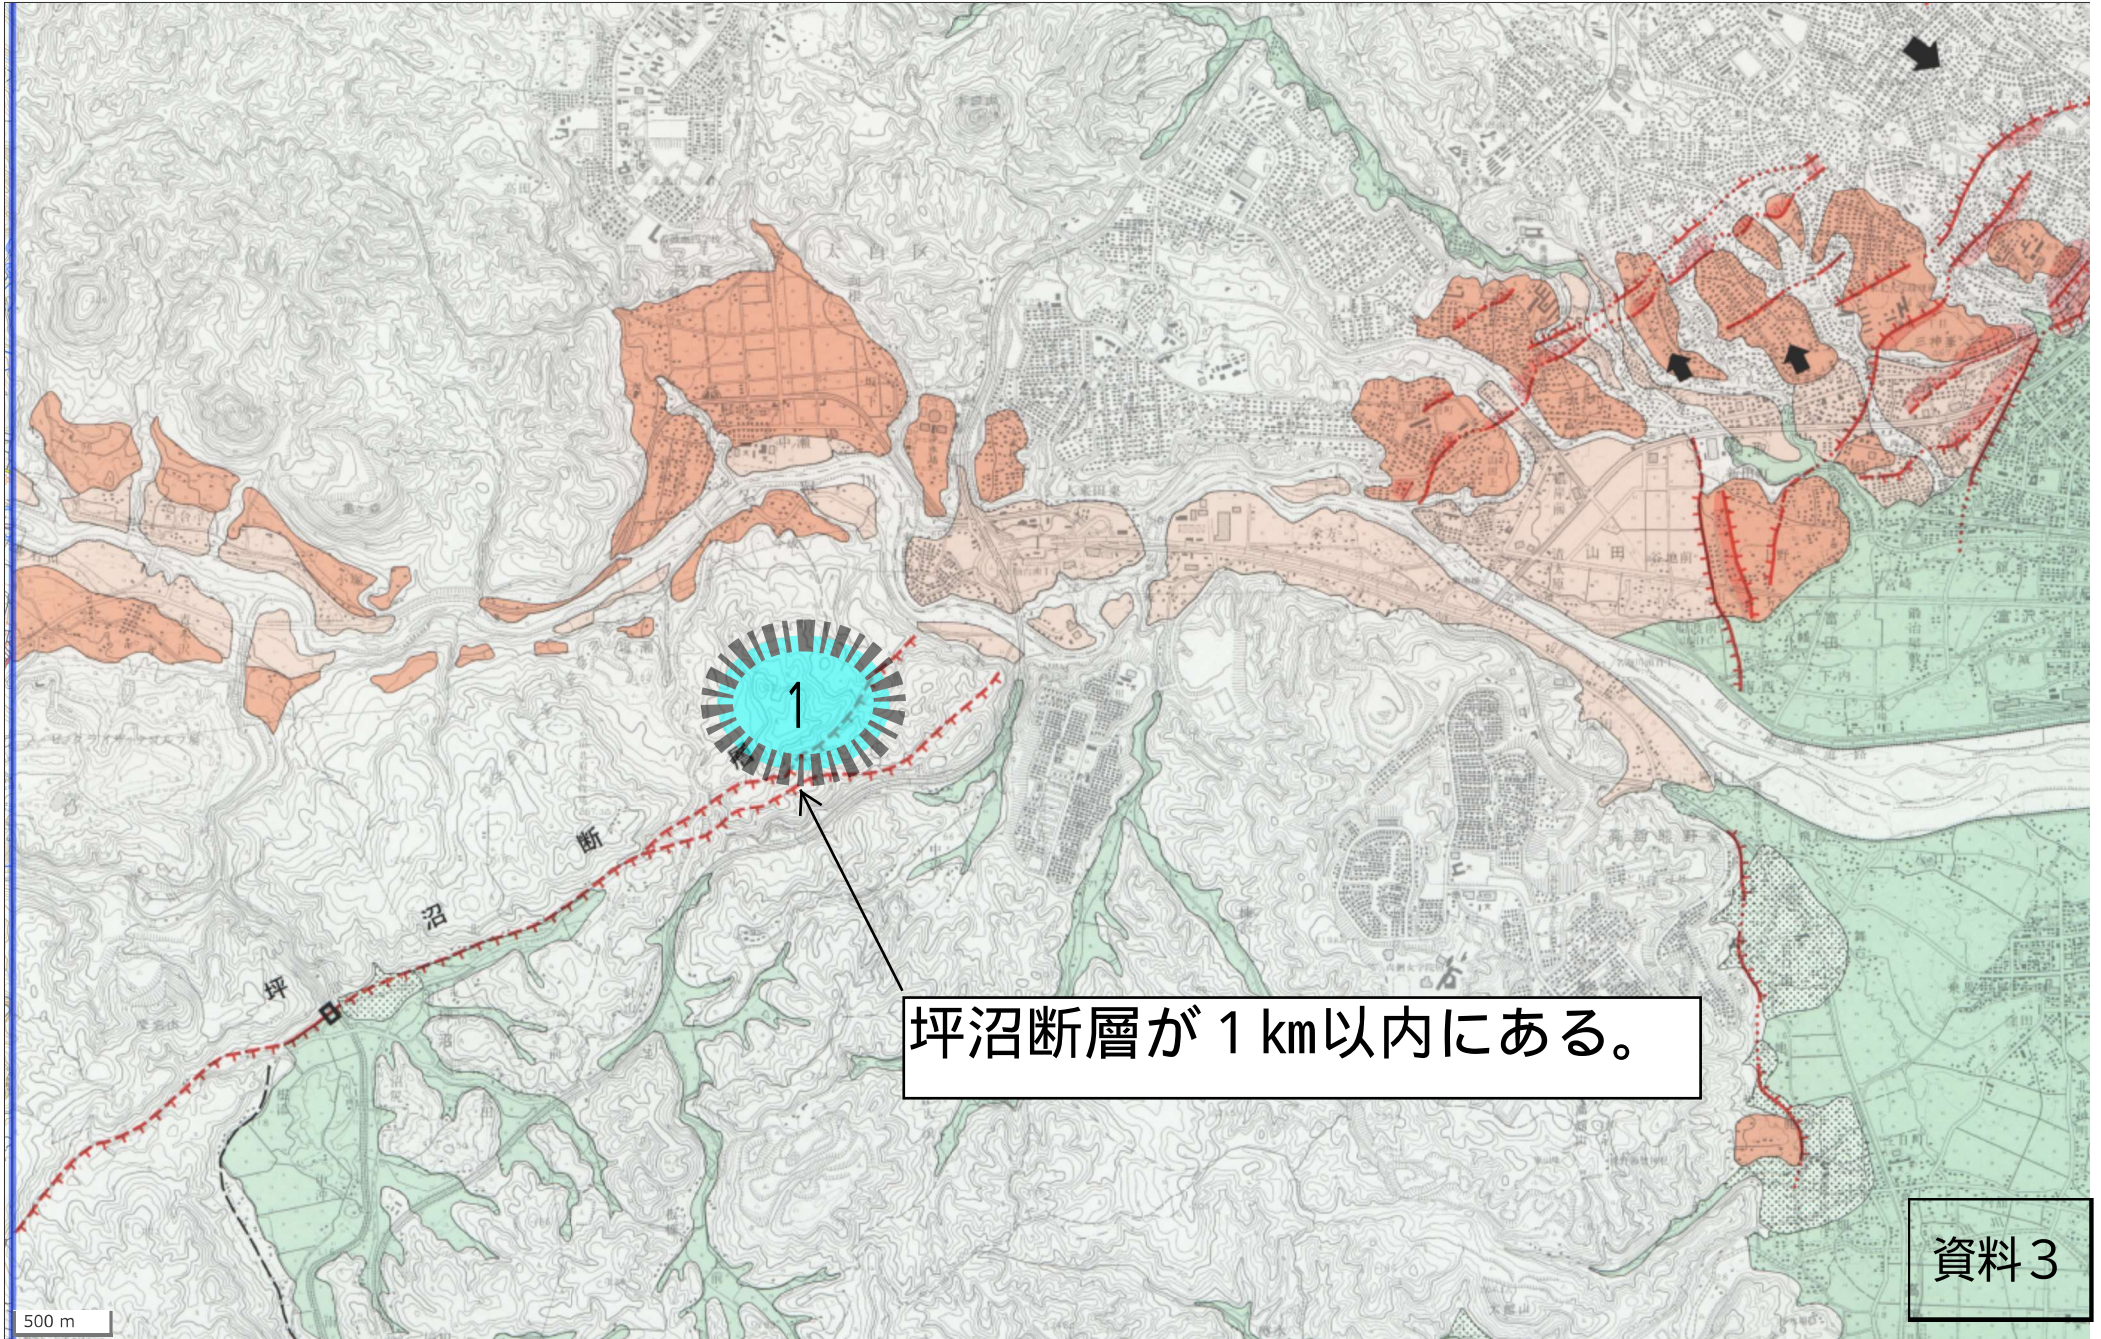

活断層との距離

坪沼断層が 1 km 以内にある。

資料3