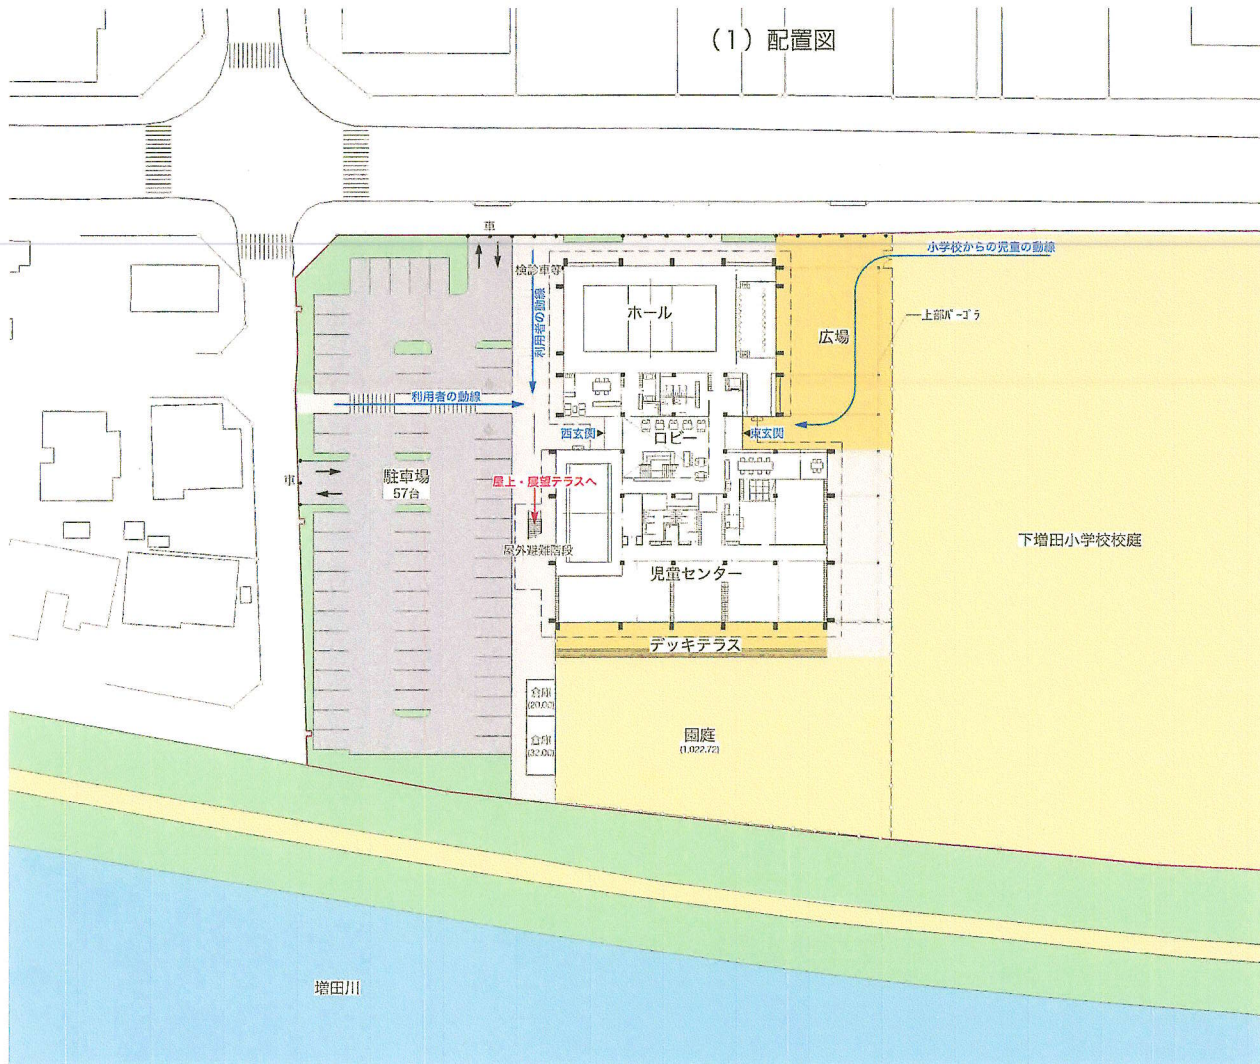

(1) 配置図

1. 凡例
2. → 避難動線
   - → 利用者・児童動線
   - → 車動線
   - フェンス
   - ..... 車止め

S-1/500