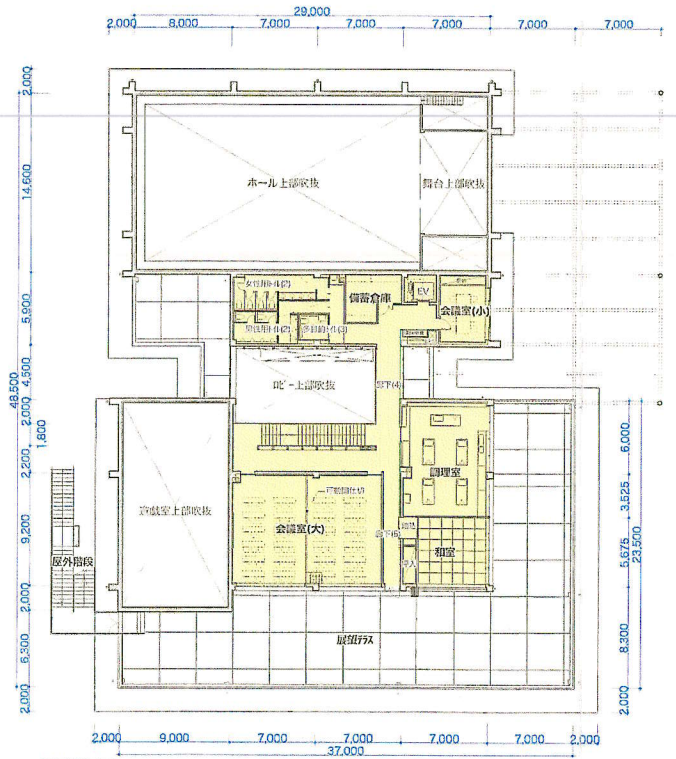

2階平面図

1階、2階平面図

- 凡例
- 公民館