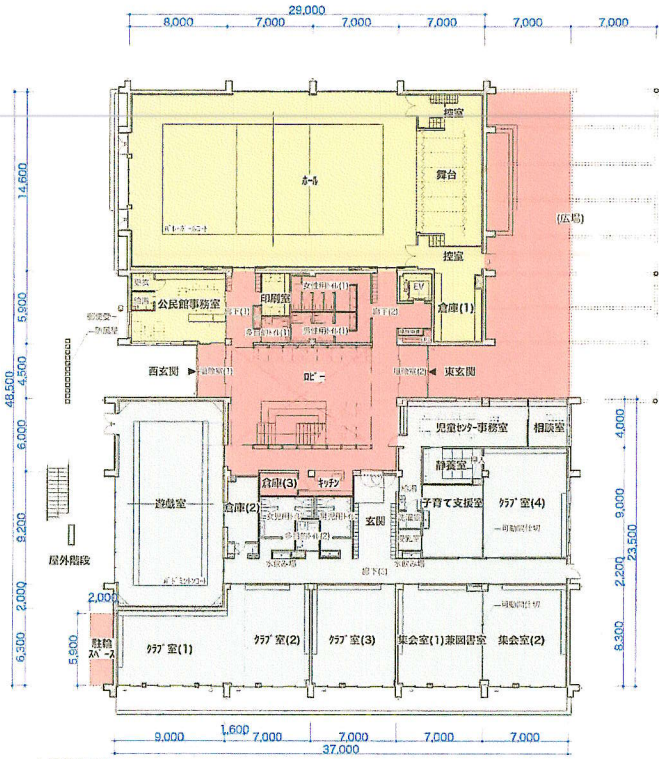

- 凡例
- 公民館
- 児童センター
- 共用部

1階平面図