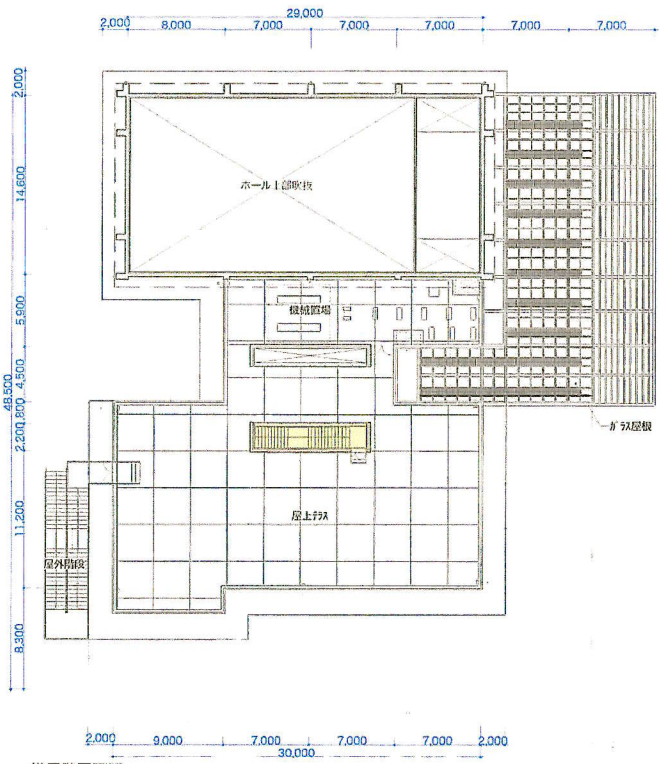

#### 3 施設概要（10月中旬完成予定）

鉄筋コンクリート2階建て 2,206.62㎡、敷地面積 6,269.43㎡

公民館 961.66㎡（研修室、会議室、和室、調理室、ホールほか）

児童センター 769.32㎡（クラブ室、集会室、遊戯室、子育て支援室ほか）

共用部 475.64㎡（ロビー、広場ほか）

現在建設中の施設

公民館ホール

S-1/500

- 凡例
- 公民館
- 児童センター
- 共用部

1階平面図

2階平面図

1階、2階平面図

- 凡例
- 公民館

塔屋階平面図

塔屋階平面図