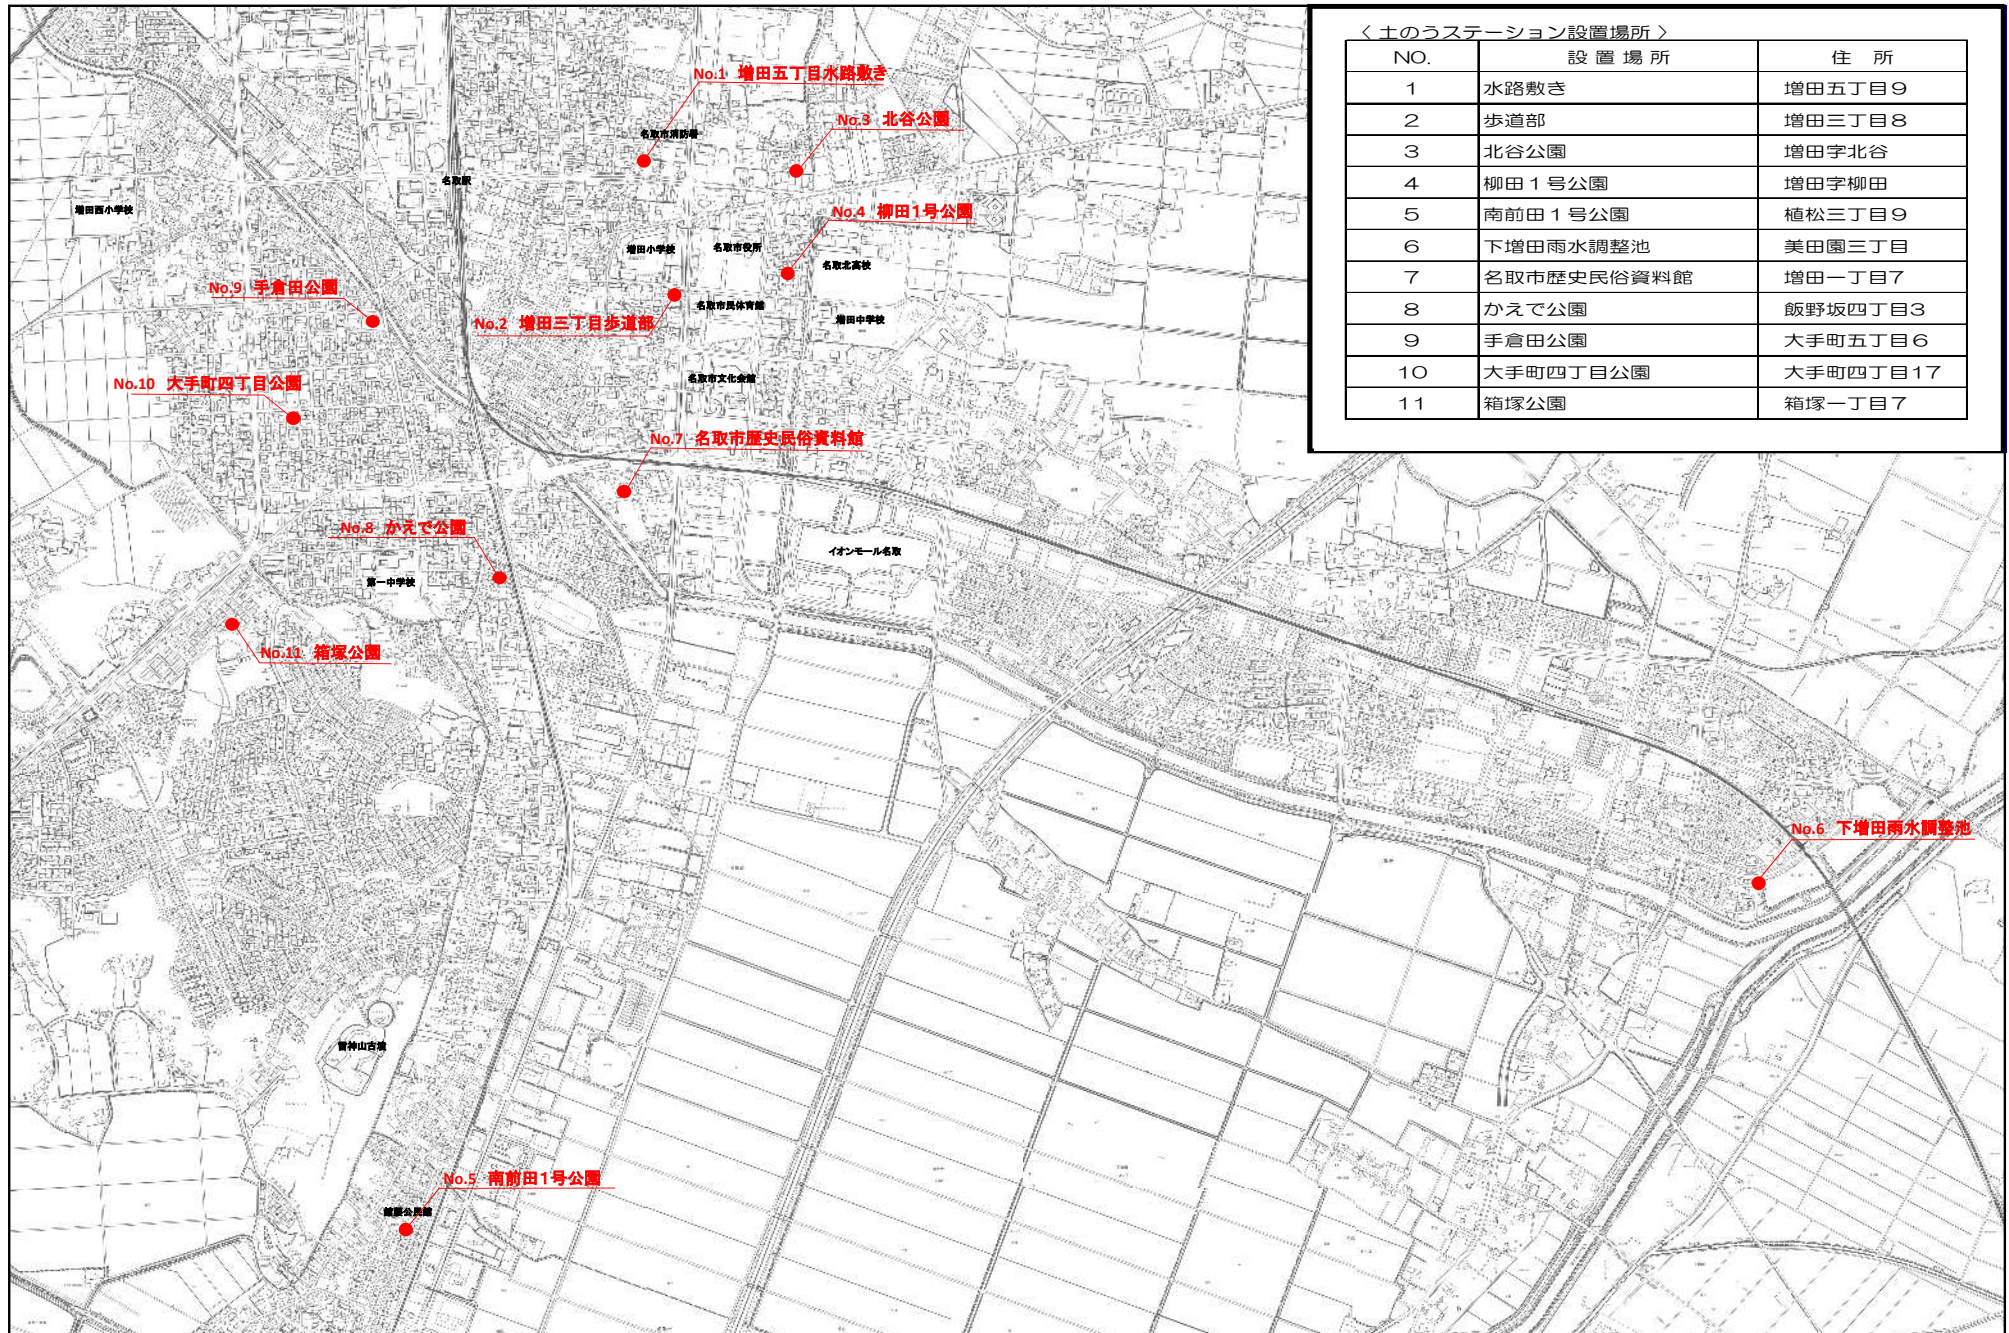

位置図

〈土のうステーション設置場所〉

NO.	設置場所	住所
1	水路敷き	増田五丁目9
2	歩道部	増田三丁目8
3	北谷公園	増田字北谷
4	柳田1号公園	増田字柳田
5	南前田1号公園	植松三丁目9
6	下増田雨水調整池	美田園三丁目
7	名取市歴史民俗資料館	増田一丁目7
8	かえで公園	飯野坂四丁目3
9	手倉田公園	大手町五丁目6
10	大手町四丁目公園	大手町四丁目17
11	箱塚公園	箱塚一丁目7