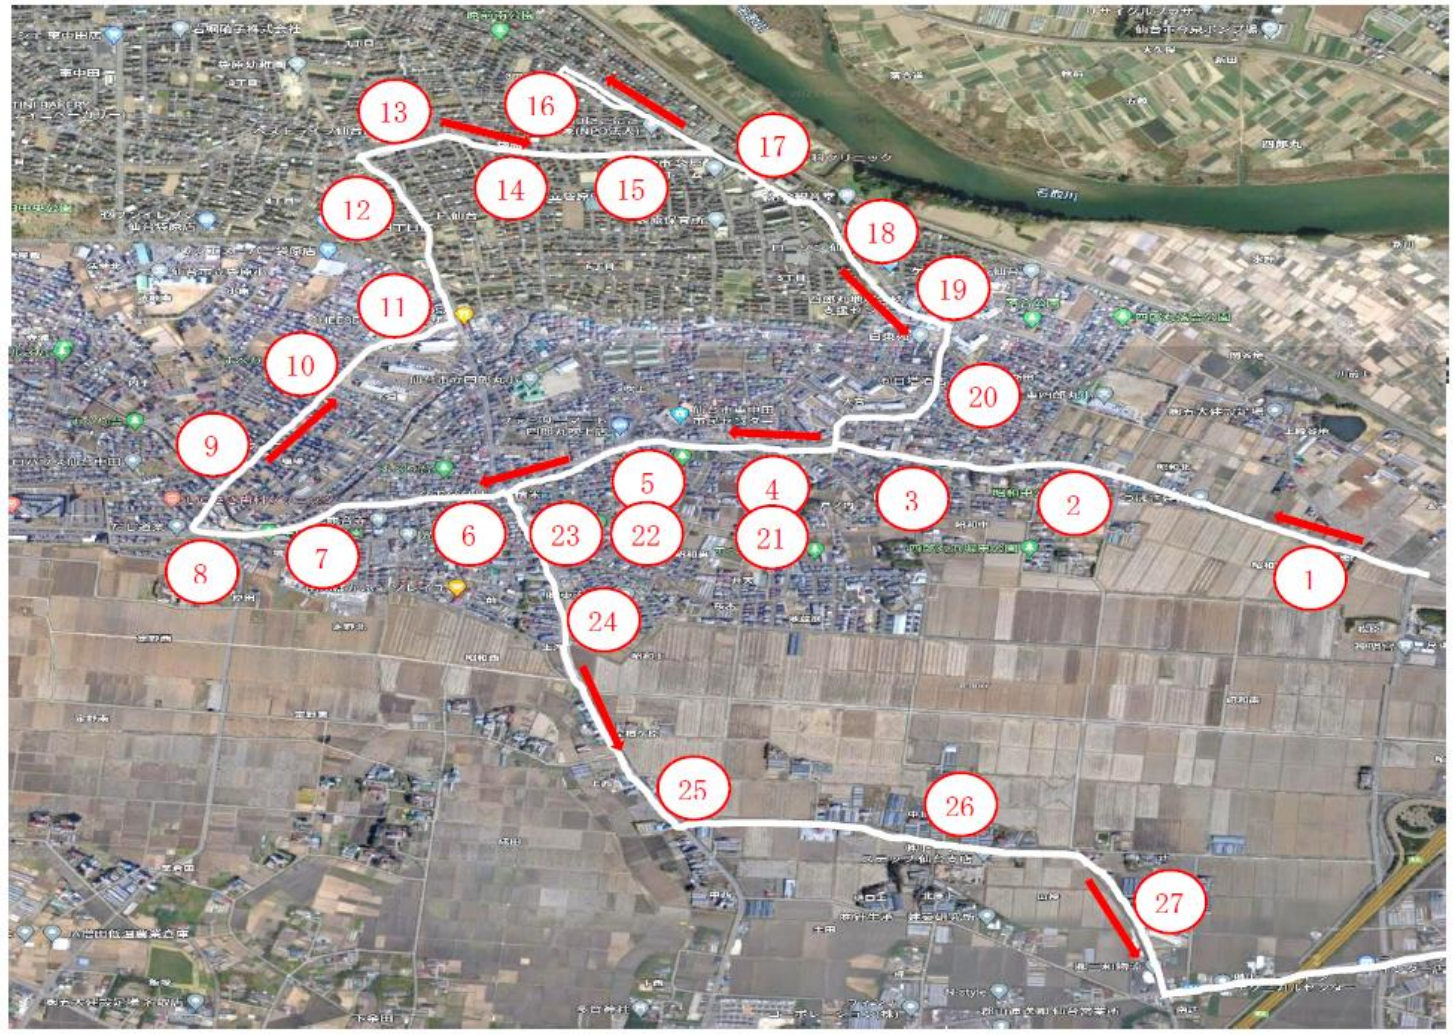

イトー
Good taste, Good mind!

ゆりあげ食彩館
仙台市四郎丸・袋原/名取市高柳コース

無料お買い物バス/時刻表

毎週 火・木・土 の3日間 令和4年6月1日より

バスを見ましたら
お気軽に手を挙げて
ご利用下さい

| 乗降場所/通過予定時刻 | 特記事項 | 第1便の予定時刻 | 第1便お帰りの時刻 第2便の予定時刻 | 第2便お帰りの時刻 |
|--------------------|-------|----------|-----------------------|-----------|
| ゆりあげ食彩館発 | | | 10:30発 | 12:05発 |
| ① 四郎丸バス停 付近 | | 9:10 | 10:35 | |
| ② 昭和北バス停 付近 | | 9:11 | 10:36 | |
| ③ 浜堀バス停 付近 | | 9:12 | 10:37 | |
| ④ 四郎丸市営住宅前バス停 付近 | | 9:12 | 10:37 | |
| ⑤ 東中田市民センター前バス停 付近 | | 9:13 | 10:38 | |
| ⑥ 四郎丸小学校前バス停 付近 | | 9:14 | 10:39 | |
| ⑦ 堺バス停 付近 | | 9:15 | 10:40 | |
| ⑧ 堰場バス停 付近 | | 9:15 | 10:40 | |
| ⑨ 袋原南①バス停 付近 | | 9:16 | 10:41 | |
| ⑩ 袋原市営住宅前①バス停 付近 | | 9:17 | 10:42 | |
| ⑪ 畑中①バス停 付近 | | 9:17 | 10:42 | |
| ⑫ 袋原四丁目①バス停 付近 | | 9:18 | 10:43 | |
| ⑬ 袋原④バス停 付近 | | 9:19 | 10:44 | |
| ⑭ 袋原三丁目バス停 付近 | | 9:20 | 10:45 | |
| ⑮ 袋原中学校前バス停 付近 | | 9:21 | 10:46 | |
| ⑯ 袋原3丁目8番地付近 | | 9:21 | 10:46 | |
| ⑰ 袋原落合ポンプ場前バス停 付近 | | 9:22 | 10:47 | |
| ⑱ 観音堂前バス停 付近 | | 9:24 | 10:49 | |
| ⑲ 四郎丸東市営住宅前バス停 付近 | | 9:25 | 10:51 | |
| ⑳ 東四郎丸②バス停 付近 | | 9:26 | 10:52 | |
| ㉑ 四郎丸市営住宅前バス停 付近 | | 9:26 | 10:52 | |
| ㉒ 東中田市民センター前バス停 付近 | | 9:27 | 10:53 | |
| ㉓ ヘアサロンクリアー様向い 付近 | バス停なし | 9:28 | 10:54 | |
| ㉔ アーベインヒルズ様向い 付近 | バス停なし | 9:29 | 10:55 | |
| ㉕ 皇檀ヶ原バス停 付近 | | 9:30 | 10:56 | |
| ㉖ 山神バス停 付近 | | 9:31 | 10:57 | |
| ㉗ 下合畑バス停 付近 | | 9:32 | 10:58 | |
| ゆりあげ食彩館到着 | | 9:38 | 11:03 | |
| お買い物の時間は、 | | 52分です | 1時間02分です | |